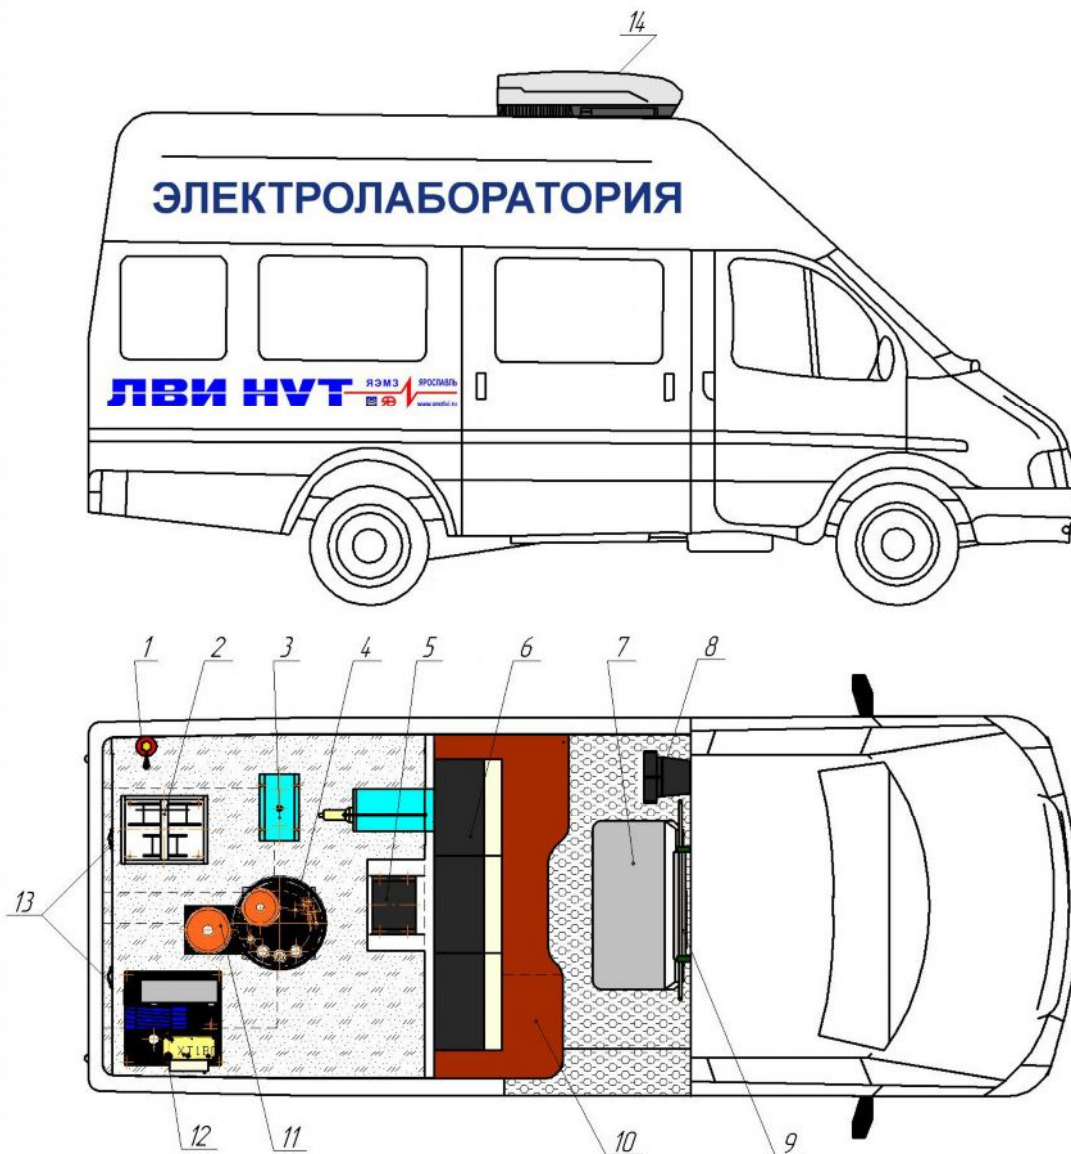

## Планировка лаборатории ЛВИ НВТ -1 на шасси ГАЗ 27057

№	Спецификация оборудования	
1	Огнетушитель ОП-2	1
2	Блок барабанов	1
3	Присоед. уст-во с блоком БКЗ	1
4	ИИН 50/60	1
5	Трансформатор РН	1
6	Пульт управления	1
7	Сиденье- рундук	1
8	Отопитель РАФ	1
9	Штанга изолирующая	2
10	Тумбочка	1
11	Делитель высокого напряж.	2
12	Блок ИДП	1
13	Пенал инструментальный	2
14	Кондиционер	1