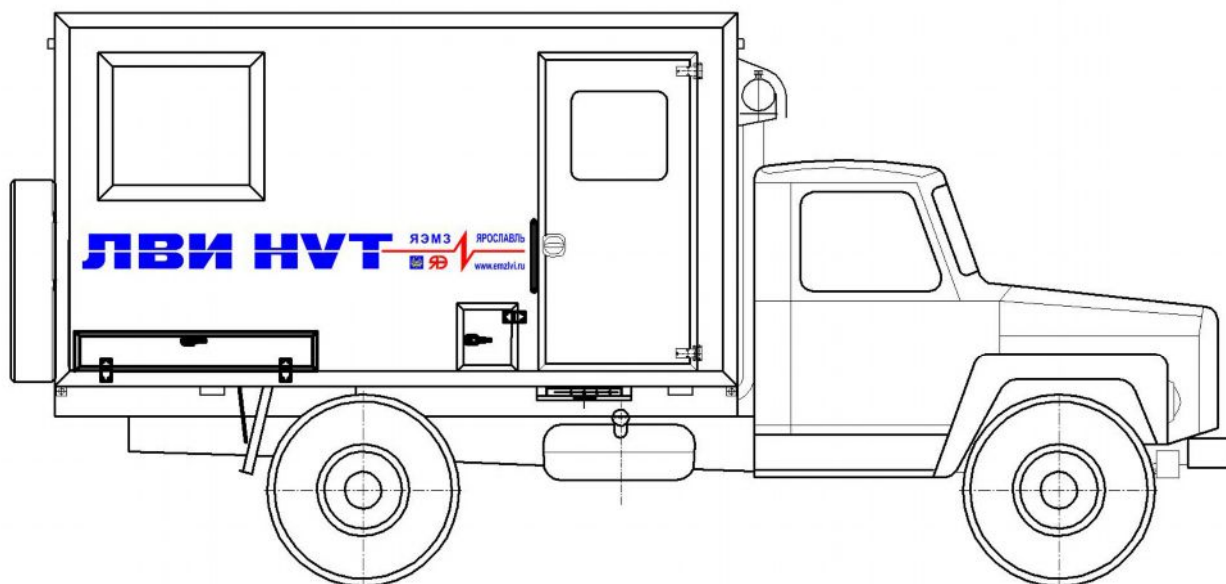

Планировка лаборатории ЛВИ НVT -2AVG на шасси ГАЗ 3308

№	Спецификация оборудования	№	Спецификация оборудования	№	Спецификация оборудования	№	Спецификация оборудования
1	Огнетушитель ОП-2	1	8 Делитель высокого напряж.	1	15 Присоединит. уст-во AR-20	1	
2	Стул оператора	1	9 Генератор EG 202.5	1	16 ГВИ-2000М	1	
3	УП-7М	1	10 Отопитель ОВ-30	1	17 Пенал инструментальный	3	
4	Пульт управления	1	11 Блок барабанов	1	18 Блок управления VLF-4022 CM	1	
5	Дверь	1	12 ВД-110	1			
6	Трансформатор РН	1	13 Генератор IFL-55106	1			
7	ИИН 100/60	1	14 Высоковольтный блок VLF-40	1			