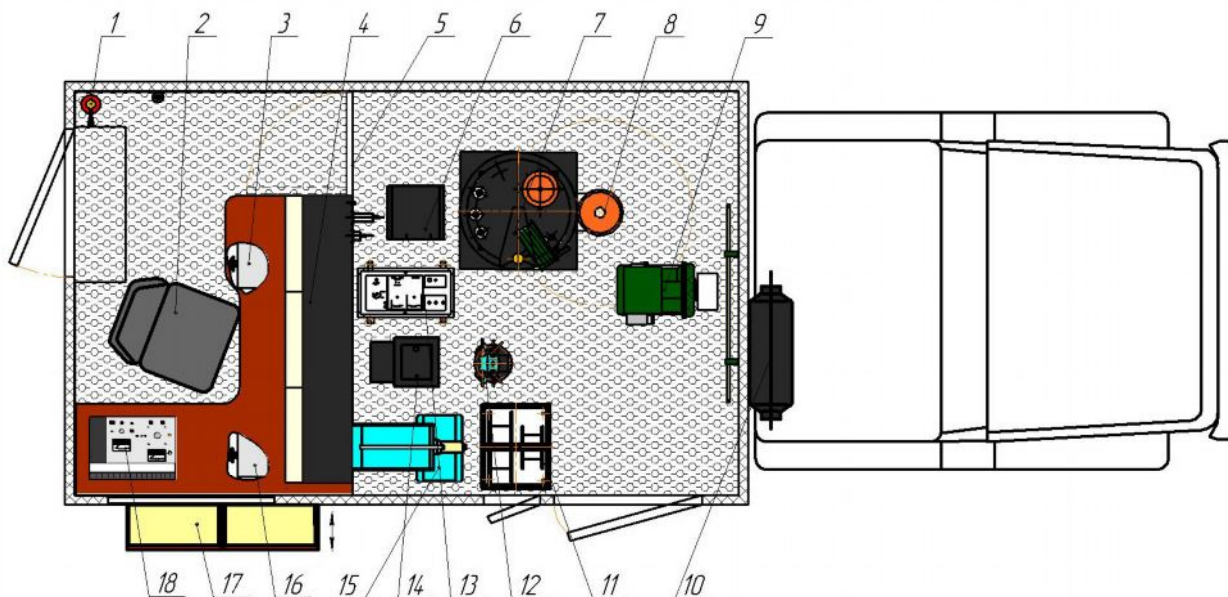

Планировка лаборатории ЛВИ НVT -2AVG на шасси ГАЗ 3308

№	Спецификация оборудования	№	Спецификация оборудования	№	Спецификация оборудования	№	Спецификация оборудования
1	Огнетушитель ОП-2	1	8 Делитель высокого напряж.	1	15 Присоединит. уст-во AR-20	1	
2	Стул оператора	1	9 Генератор EG 202.5	1	16 ГВИ-2000М	1	
3	УП-7М	1	10 Отопитель ОВ-30	1	17 Пенал инструментальный	3	
4	Пульт управления	1	11 Блок барабанов	1	18 Блок управления VLF-4022 CM	1	
5	Дверь	1	12 ВД-110	1			
6	Трансформатор РН	1	13 Генератор IFL-55106	1			
7	ИИН 100/60	1	14 Высоковольтный блок VLF-40	1			