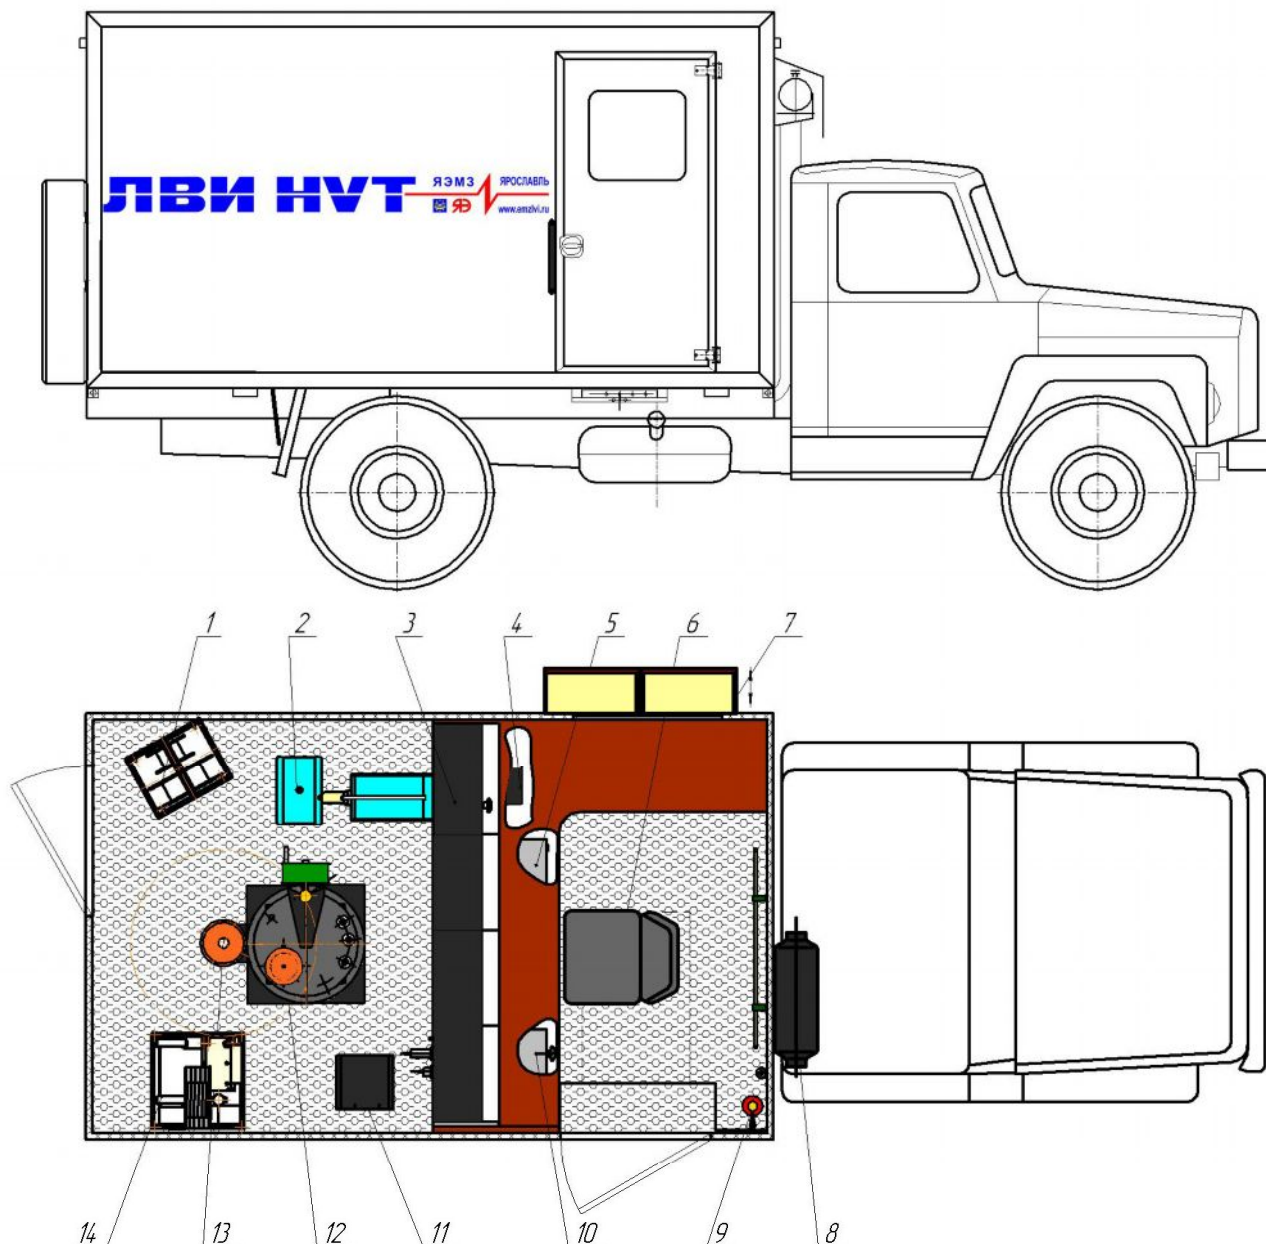

## Планировка лаборатории ЛВИ НVT -3А на шасси ГАЗ 3308

№	Спецификация оборудования	№	Спецификация оборудования	№	Спецификация оборудования
1	Блок барабанов	1	8	Отопитель ОВ-30	1
2	Устр-во присоед. АR-20 с БКЗ	1	9	Огнетушитель ОП-2	1
3	Пульт управления	1	10	УП-7М	1
4	Генератор IFL-55106	1	11	Трансформатор РН	1
5	ГВИ-2000М	1	12	ИИН 100/60	1
6	Стул оператора	1	13	Делитель высокого напряж.	1
7	Пенал инструментальный	3	14	Блок ИДП	1