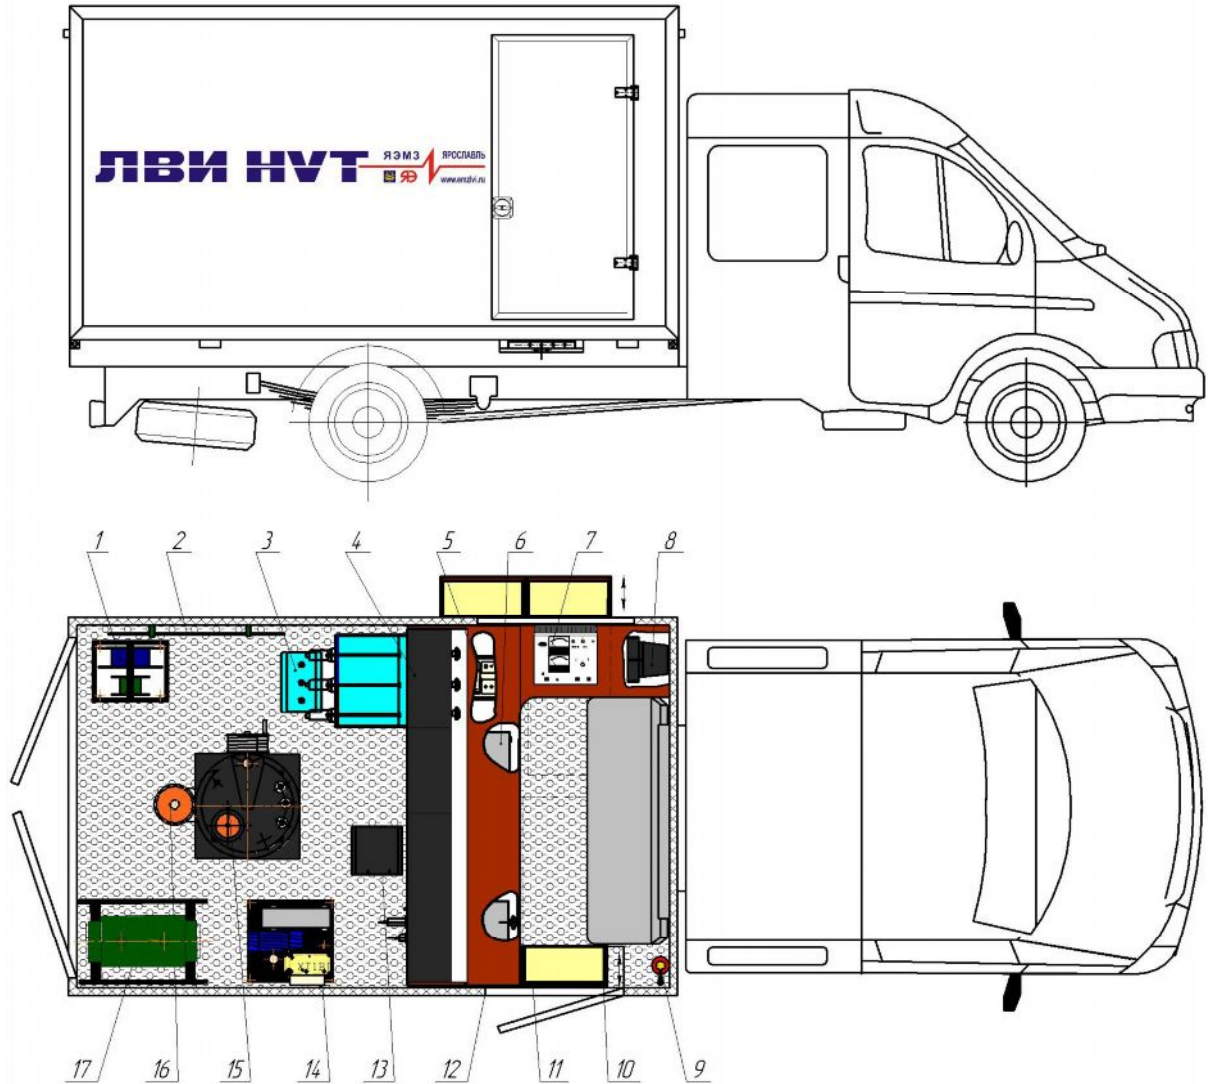

## Планировка лаборатории ЛВИ НVT -3FAVG на шасси ГАЗ-33143

№	Спецификация оборудования	
1	Блок барабанов	1
2	Штанга изолирующая	2
3	Присоед. уст-во с блоком БКЗ	1
4	Пульт управления	1
5	Генератор IFL	1
6	ГВИ-2000М	1
7	VLF-28 СМФ	1
8	Отопитель РАФ	1
9	Огнетушитель ОП-2	1
10	Сиденье- рундук	1
11	Пенал инструментальный	3
12	УП-7М	1
13	Трансформатор РН	1
14	Блок ИДП	1
15	ИИН 100/60	1
16	Делитель высокого напряж.	1
17	Генератор 6 кВ	1