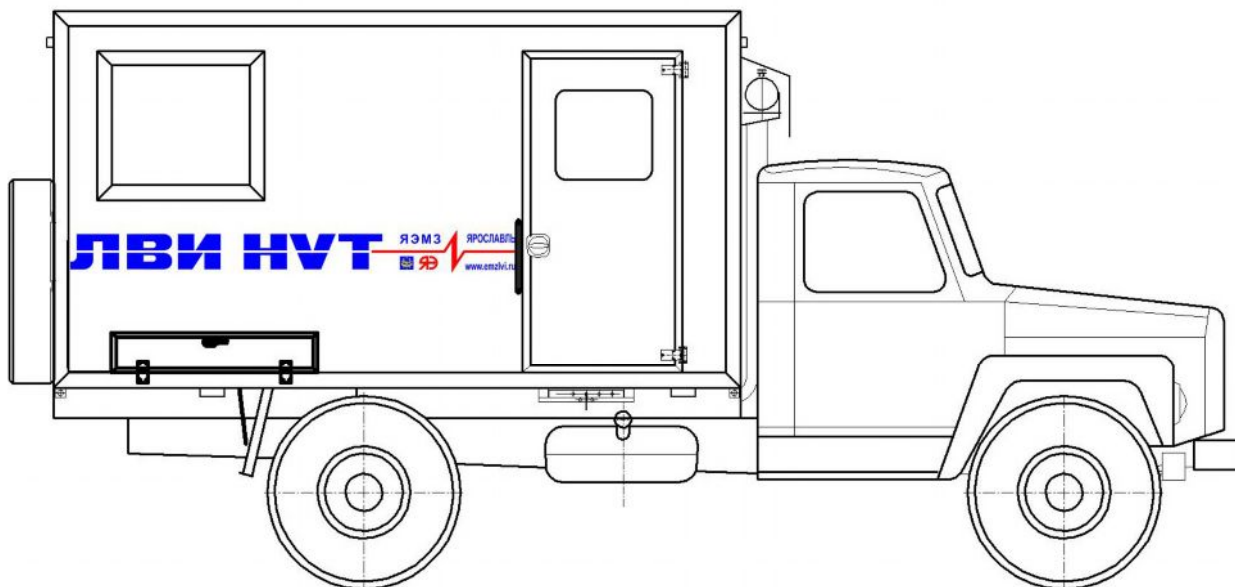

Планировка лаборатории ЛВИ НVT -3FG на шасси ГАЗ 3308

№	Спецификация оборудования	№	Спецификация оборудования	№	Спецификация оборудования
1	Стул оператора	1	8 Генератор EG 202.5	1	15 Пенал инструментальный
2	УП-7М	1	9 Отопитель ОВ-30	1	
3	Пульт управления	1	10 Огнетушитель ОП-2	1	
4	Трансформатор РН	1	11 Блок барабанов	1	
5	ИИН 100/60	1	12 Присоединит. уст-во с БКЗ	1	
6	Делитель высокого напряж.	1	13 ГВИ-2000М	1	
7	Блок ИДП	1	14 Генератор IFL	1	