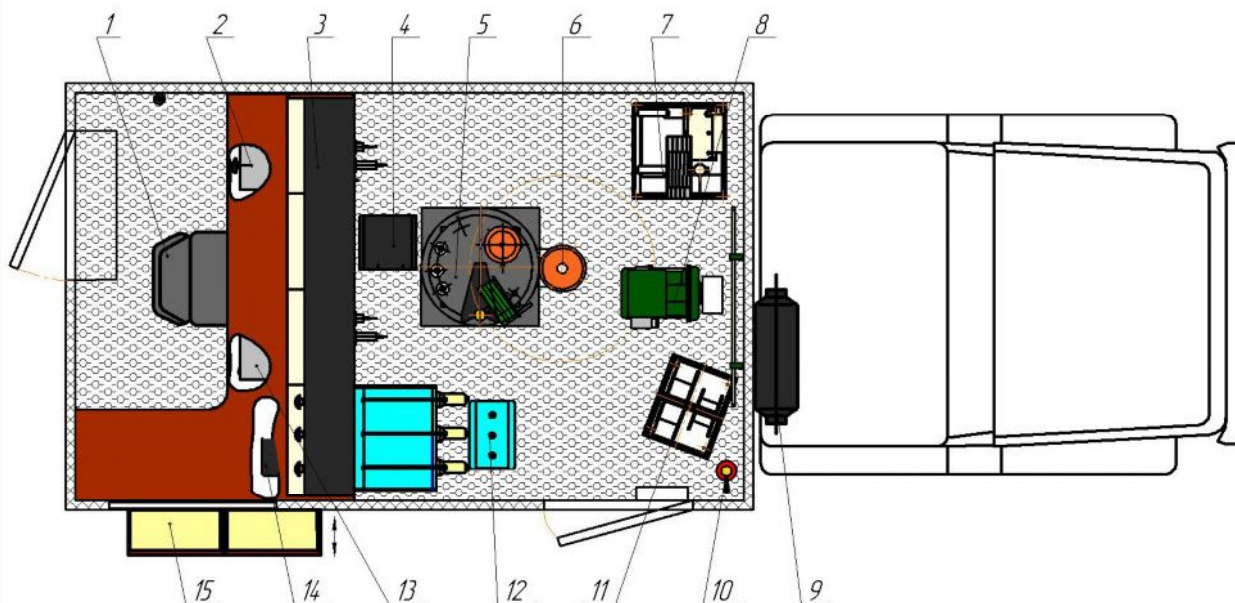

Планировка лаборатории ЛВИ НVT -3FG на шасси ГАЗ 3308

№	Спецификация оборудования	№	Спецификация оборудования	№	Спецификация оборудования
1	Стул оператора	1	8 Генератор EG 202.5	1	15 Пенал инструментальный
2	УП-7М	1	9 Отопитель ОВ-30	1	
3	Пульт управления	1	10 Огнетушитель ОП-2	1	
4	Трансформатор РН	1	11 Блок барабанов	1	
5	ИИН 100/60	1	12 Присоединит. уст-во с БКЗ	1	
6	Делитель высокого напряж.	1	13 ГВИ-2000М	1	
7	Блок ИДП	1	14 Генератор IFL	1	