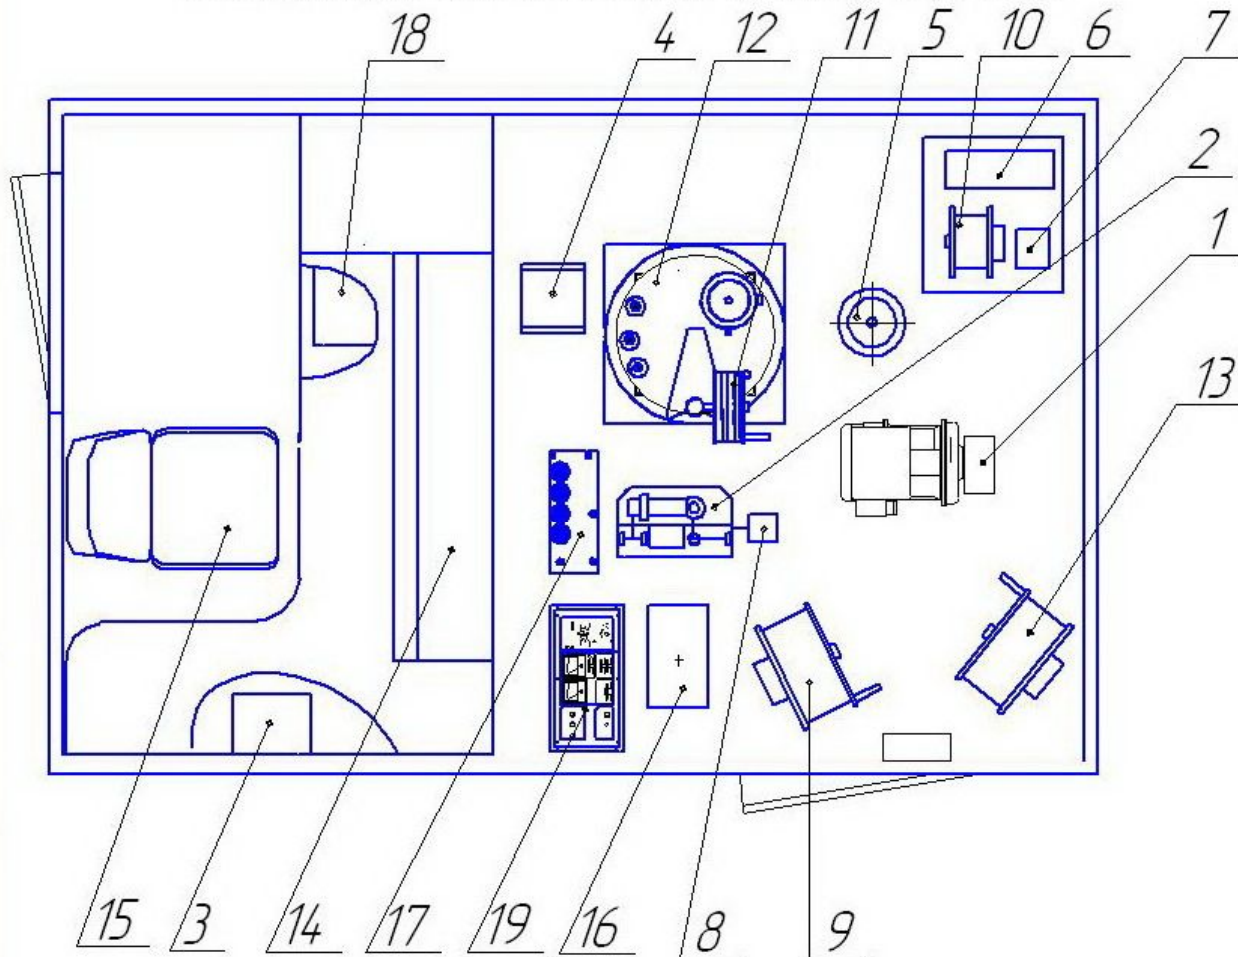

Планировка лаборатории ЛВИ НVT -3МАG на шасси ГАЗ 3308

Лаборатория ЛВИ НVT-3МАG на шасси ГАЗ -3308

- 1-генератор EG 202.5
- 2-главный переключатель
- 3-ГВИ-2000М
- 4-регулятор напряжения
- 5-делитель высокого напряжения
- 6-высоковольтный трансформатор
- 7-измерительный блок моста СА 7100
- 8-блок заземления БКЗ
- 9-стойка кабельных барабанов с проводом защитного заземления и высоковольтным
- 10-блок барабанов с кабелями для ИДП
- 11-барабан с высоковольтным проводом для испытаний переменным напряжением
- 12-ИИН 100/60
- 13-блок кабельных барабанов с кабелем низковольтных измерений и сетевым
- 14-пульт управления лабораторией
- 15-кресло оператора
- 16-устройство присоединительное
- 17-блок переключателей
- 18-УП-7М
- 19-генератор IFL-55106