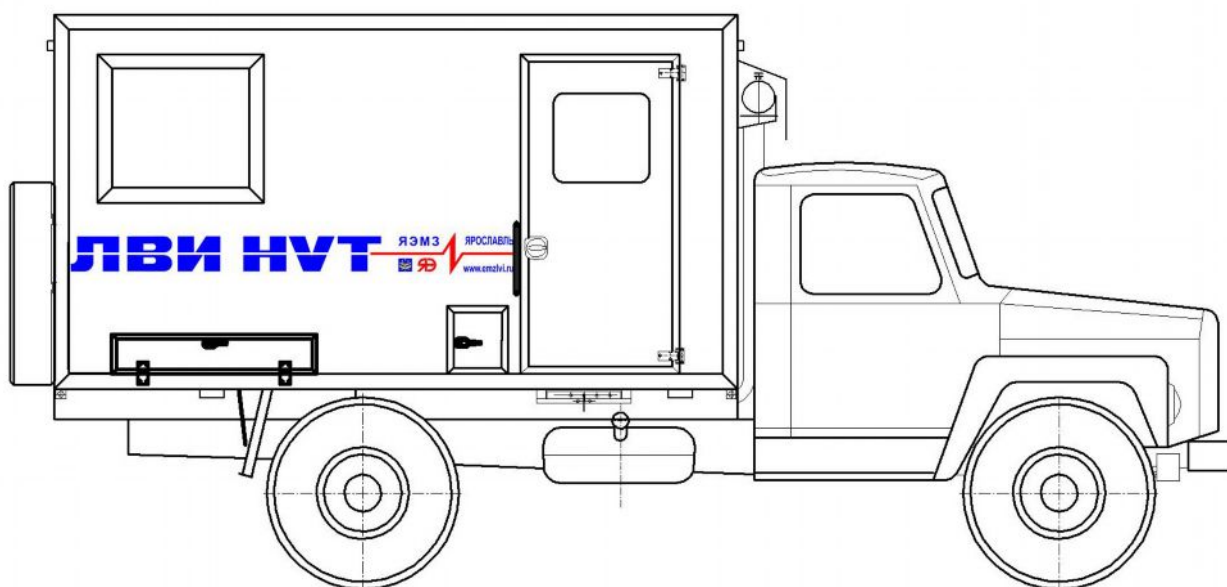

## Планировка лаборатории ЛВИ НVT -3МГ на шасси ГАЗ 3308

№	Спецификация оборудования	№	Спецификация оборудования	№	Спецификация оборудования
1	Стул оператора	1	8 Генератор EG 202.5	1	
2	УП-7М	1	9 Отопитель ОВ-30	1	
3	Этажерка с IFL и тр-ом РН	1	10 Огнетушитель ОП-2	1	
4	Пульт управления	1	11 Блок барабанов	1	
5	ИИН 100/60	1	12 Переключатель ГПМ	1	
6	Делитель высокого напряж.	1	13 ГВИ-2000М	1	
7	Блок ИДП	1	14 Пенал инструментальный	3	