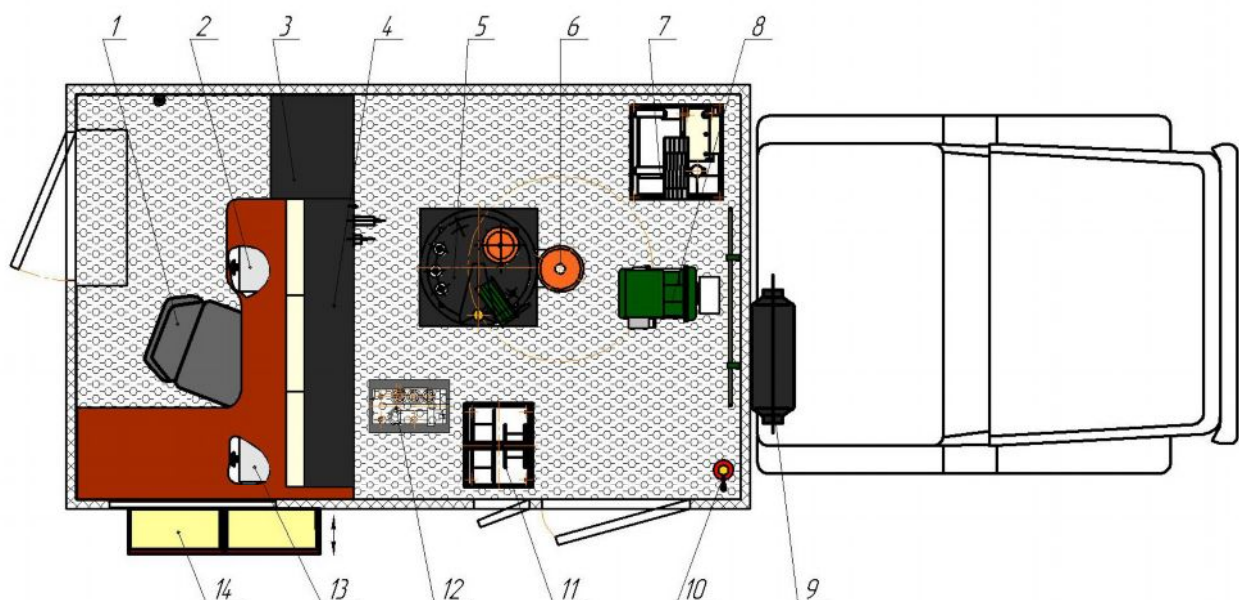

## Планировка лаборатории ЛВИ НVT -3МГ на шасси ГАЗ 3308

№	Спецификация оборудования	№	Спецификация оборудования	№	Спецификация оборудования
1	Стул оператора	1	8 Генератор EG 202.5	1	
2	УП-7М	1	9 Отопитель ОВ-30	1	
3	Этажерка с IFL и тр-ом РН	1	10 Огнетушитель ОП-2	1	
4	Пульт управления	1	11 Блок барабанов	1	
5	ИИН 100/60	1	12 Переключатель ГПМ	1	
6	Делитель высокого напряж.	1	13 ГВИ-2000М	1	
7	Блок ИДП	1	14 Пенал инструментальный	3	