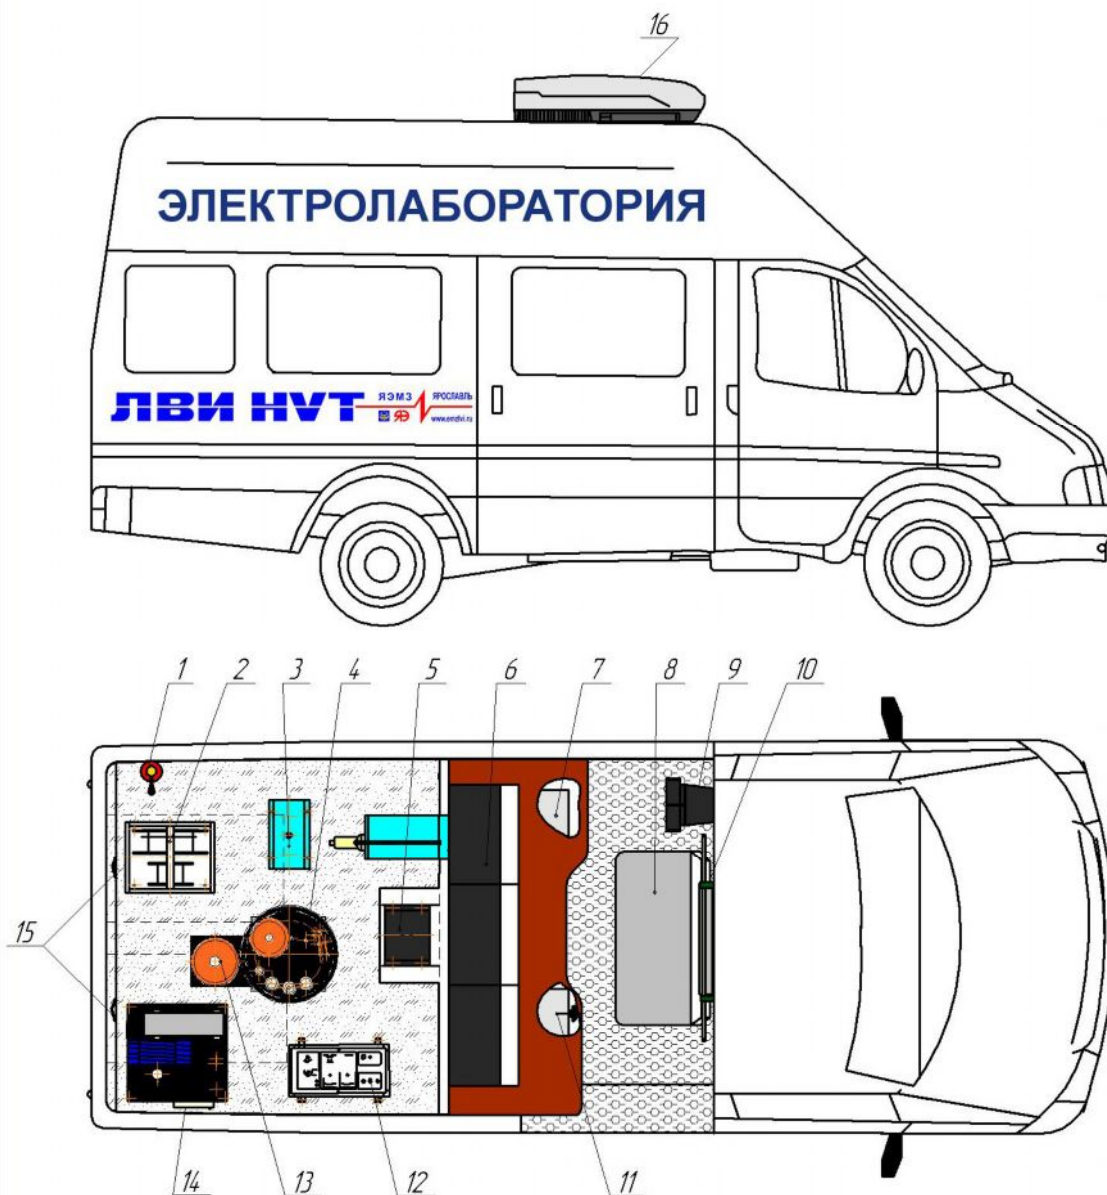

Планировка лаборатории ЛВИ НVT -3 на шасси ГАЗ 27057

№	Спецификация оборудования	
1	Огнетушитель ОП-2	1
2	Блок барабанов	1
3	Присоед. уст-во с блоком БКЗ	1
4	ИИН 50/60	1
5	Трансформатор РН	1
6	Пульт управления	1
7	ГВИ-2000М	1
8	Сиденье- рундук	1
9	Отопитель РАФ	1
10	Штанга изолирующая	2
11	УП-7М	1
12	Генератор IFL	1
13	Делитель высокого напряж.	1
14	Блок ИДП	1
15	Пенал инструментальный	2
16	Кондиционер	1