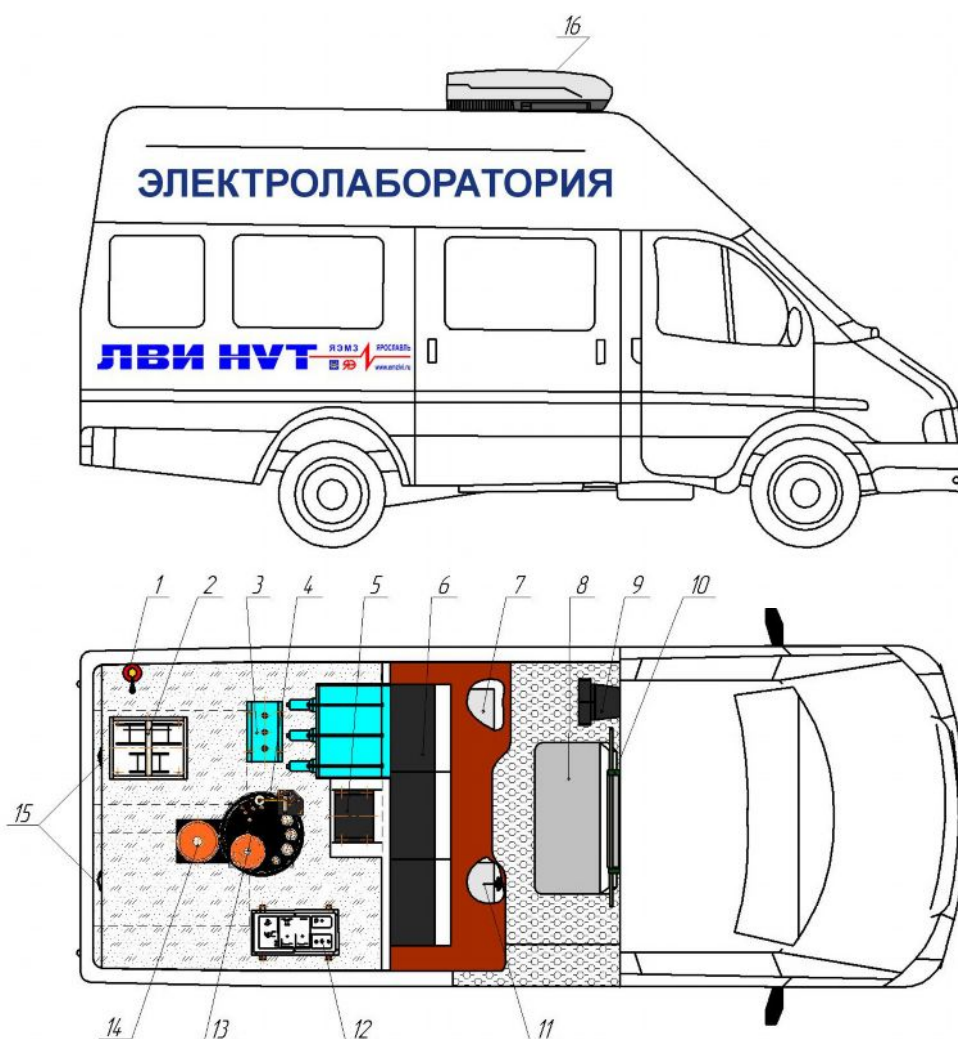

Планировка лаборатории ЛВИ НVT -10FA на шасси ГАЗ -27057

№	Спецификация оборудования	1
1	Огнетушитель ОП-2	1
2	Блок барабанов	1
3	Присоед. уст-во с блоком БКЗ	1
4	ИИН 60	1
5	Трансформатор РН	1
6	Пульт управления	1
7	ГВИ-2000М	1
8	Сиденье- рундук	1
9	Отопитель РАФ	1
10	Штанга изолирующая	2
11	УП-7М	1
12	Генератор IFL	1
13	Стойка разрядного резистора	1
14	Делитель высокого напряж.	1
15	Пенал инструментальный	2
16	Кондиционер	1