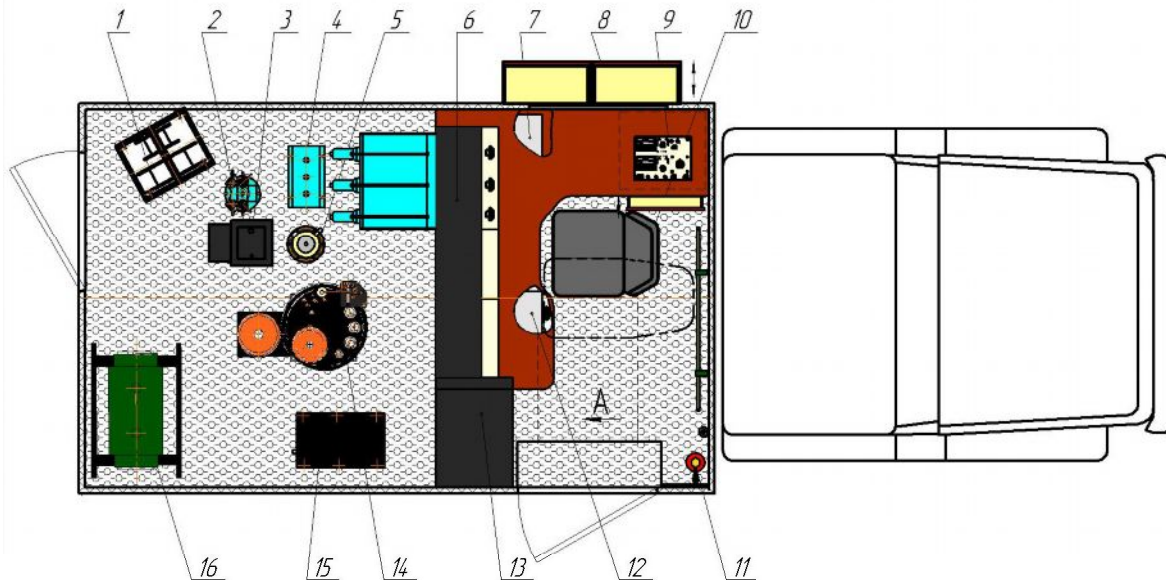

## Планировка лаборатории ЛВИ НVT -25FVG на шасси ГАЗ -3309

№	Спецификация оборудования	№	Спецификация оборудования	№	Спецификация оборудования
1	Блок барабанов	1	9	Блок управления VLF-4022 CM	1
2	Коммутатор ВИ/VLF	1	10	Стул оператора	1
3	Высоков.блок VLF-4022 CM	1	11	Огнетушитель ОП-2	1
4	Устр-во присоед. AR-20 с МКЗ	1	12	УП-7М	1
5	Устройство DM-1200	1	13	Этажерка с IFL-55106 и PH	1
6	Пульт управления с HVS-75/3	1	14	ИИН 60 с ДВН	1
7	ГВИ-2000М	1	15	Отопитель О-31	1
8	Пенал инструментальный	3	16	Электростанция	1