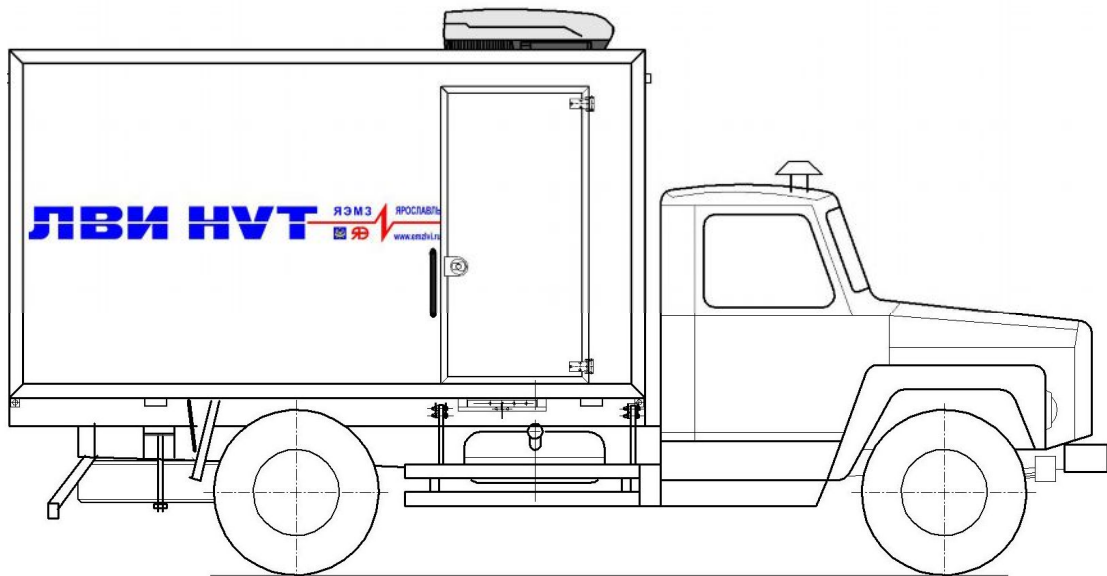

## Планировка лаборатории ЛВИ НVT -25FVG на шасси ГАЗ -3309

№	Спецификация оборудования	№	Спецификация оборудования	№	Спецификация оборудования
1	Блок барабанов	1	9	Блок управления VLF-4022 CM	1
2	Коммутатор ВИ/VLF	1	10	Стул оператора	1
3	Высоков.блок VLF-4022 CM	1	11	Огнетушитель ОП-2	1
4	Устр-во присоед. AR-20 с МКЗ	1	12	УП-7М	1
5	Устройство DM-1200	1	13	Этажерка с IFL-55106 и PH	1
6	Пульт управления с HVS-75/3	1	14	ИИН 60 с ДВН	1
7	ГВИ-2000М	1	15	Отопитель О-31	1
8	Пенал инструментальный	3	16	Электростанция	1